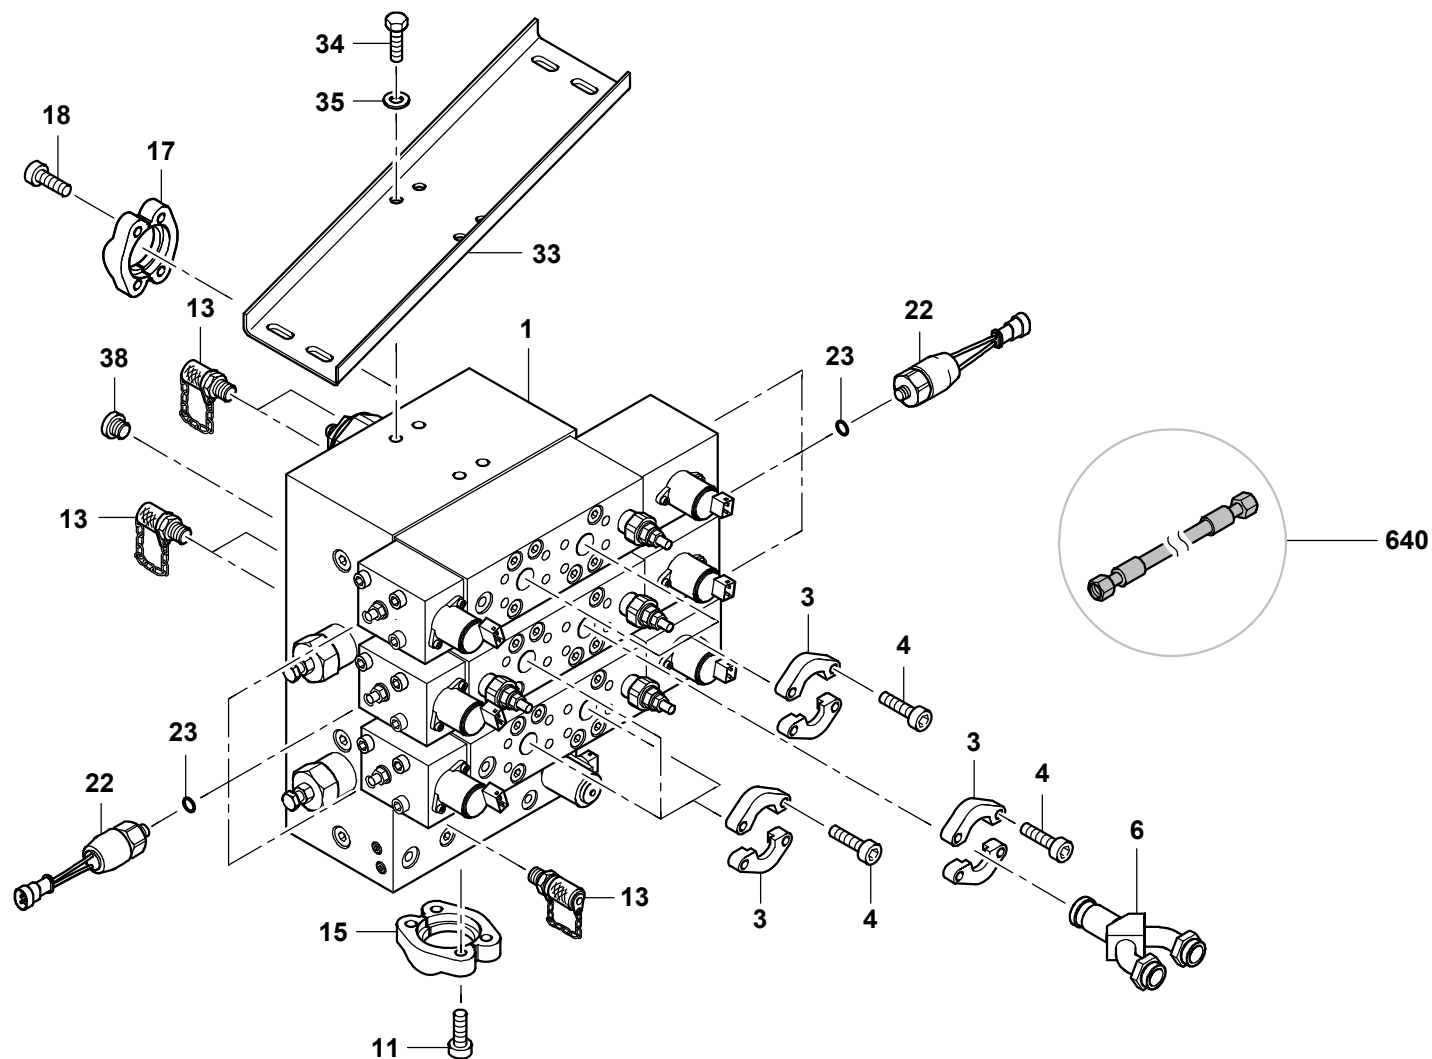

GROVEKRANSTEUERUNG
CRANE CONTROLBILDТАFEL
PICTORIAL DISPLAY

04.11

3118032-ETL G

1/2

**GMK 4100
BE 660
G 786**

GROVEKRANSTEUERUNG
CRANE CONTROLBILDTADEL
PICTORIAL DISPLAY

04.11

3118032-ETL G

2/2

**GMK 4100
BE 660
G 786**